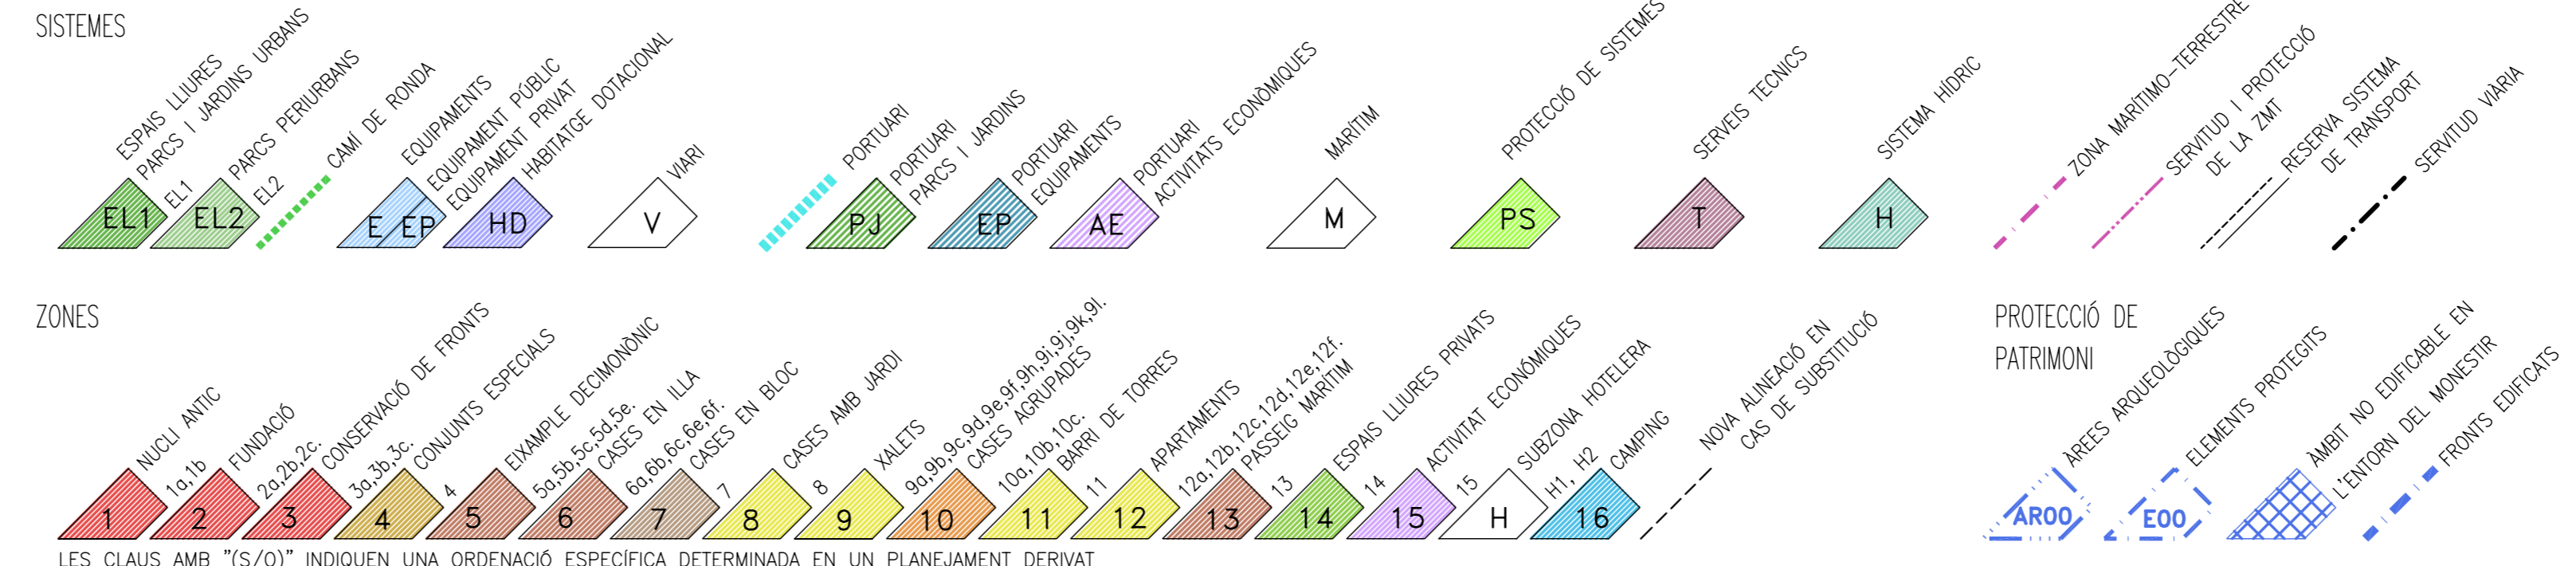

  
 AJUNTAMENT DE  
**SANT FELIU DE GUÍXOLS**  
  
 PLA D'ORDENACIÓ  
 URBANÍSTICA MUNICIPAL  
 MARÇ 2006

**O-03**  
**ORDENACIÓ DEL SÒL URBÀ I SECTORS DE SÒL URBANITZABLE DELIMITAT**  
 ESCALA  
 A1:1/1.000    A3:1/2.000    FULL 19/44  
