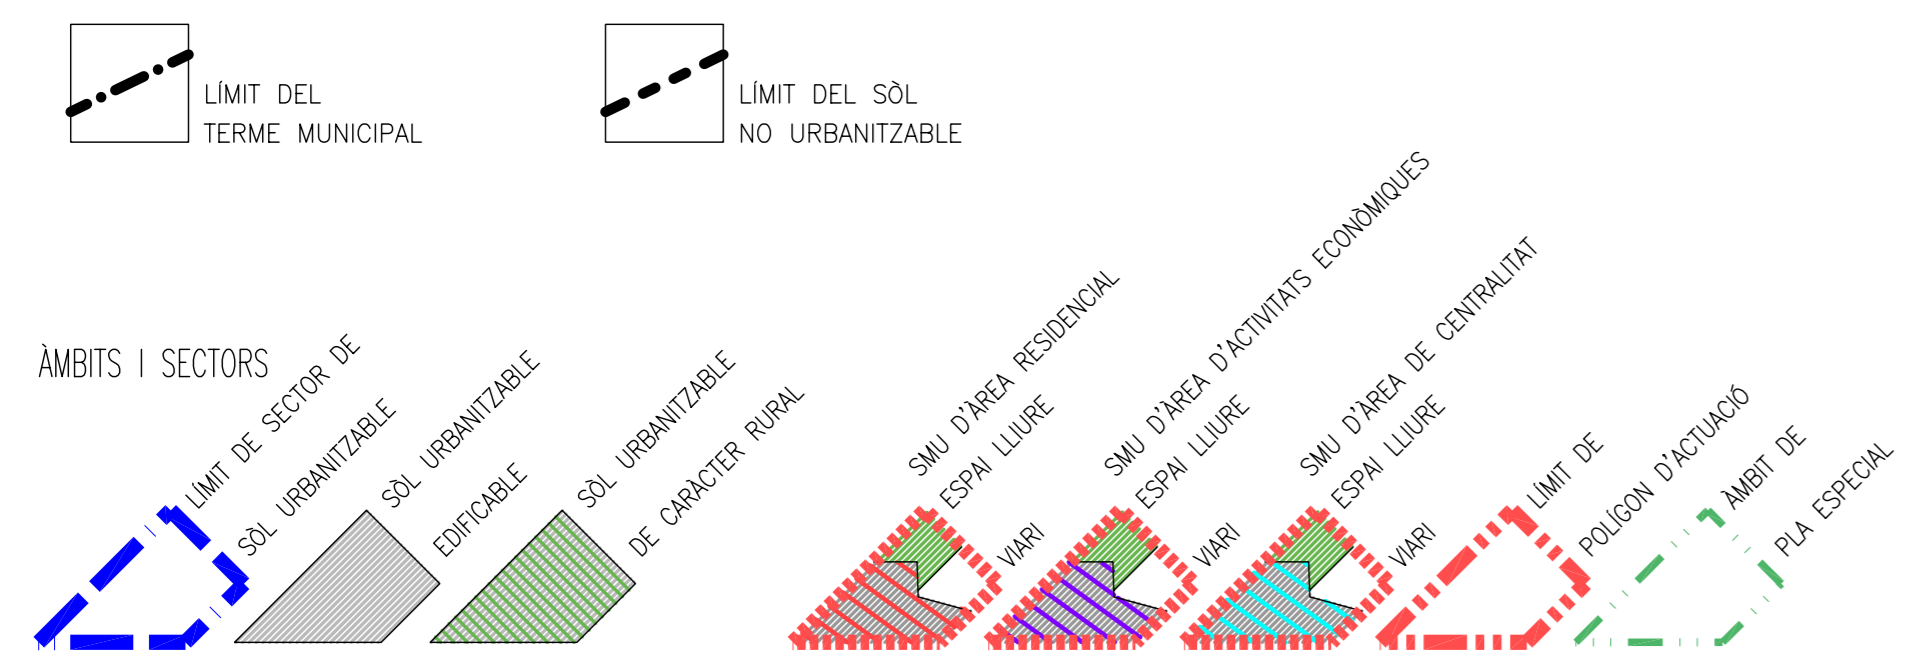

  
 AJUNTAMENT DE  
**SANT FELIU DE GUÍXOLS**  
  
 PLA D'ORDENACIÓ  
 URBANÍSTICA MUNICIPAL  
 MARÇ 2006

**O-03**  
**ORDENACIÓ DEL SÒL URBÀ I SECTORS DE SÒL URBANITZABLE DELIMITAT**  
 ESCALA  
 A1:1/1.000    A3:1/2.000    FULL 19/44  
